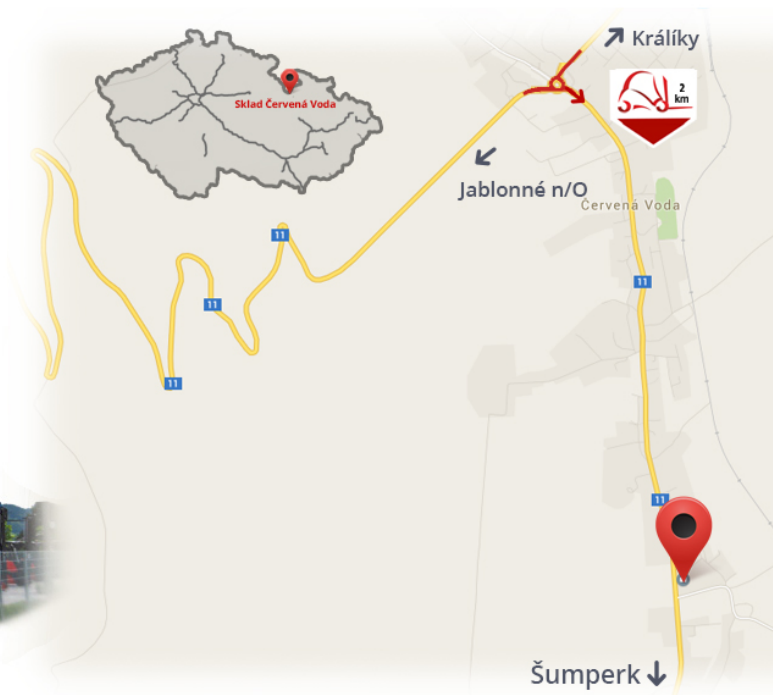

#CENA_KC_BEZ_DPH# 21%

Courant **140 A**
Tension **80Dans**

Remarques

Entrepôt #CERVENA_VODA#

VZV GROUP s.r.o.
561 61 Červená Voda 105
#CESKA_REPUBLIKA#
WWW.VZVGROUP.COM