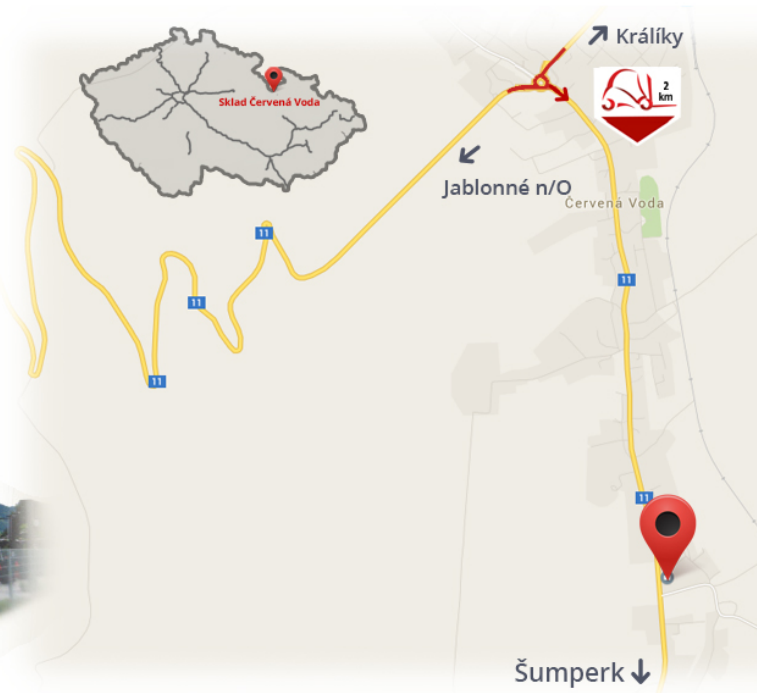

#CENA_KC_BEZ_DPH# 21%

Courant **80 A**
Tension **72Dans**

Remarques

Entrepôt #CERVENA_VODA#

VZV GROUP s.r.o.
561 61 Červená Voda 105
#CESKA_REPUBLIKA#
WWW.VZVGROUP.COM