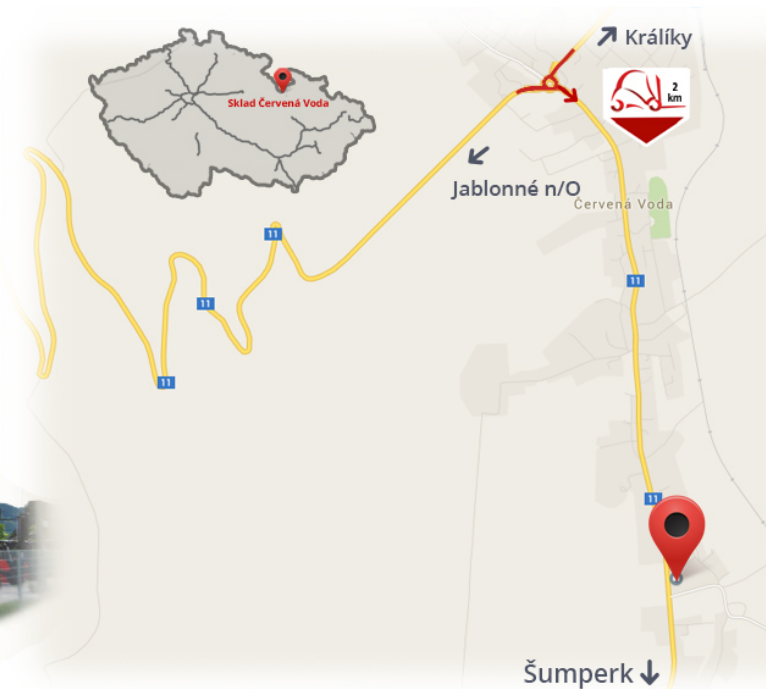

## Entrepôt #CERVENA\_VODA#

VZV GROUP s.r.o.  
561 61 Červená Voda 105  
#CESKA\_REPUBLIKA#  
WWW.VZVGROUP.COM