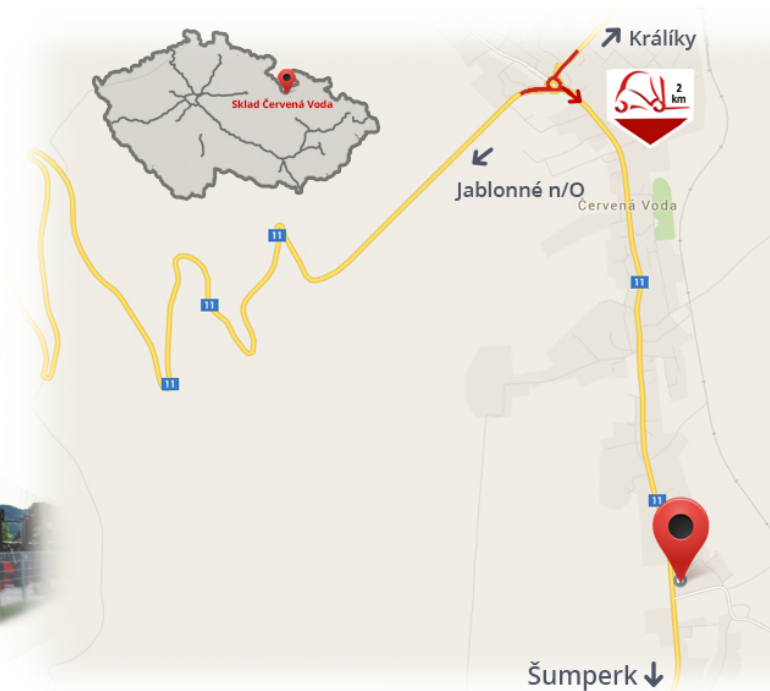

#CENA_KC_BEZ_DPH# 21% / **paire**

Capacité	4000 kg
Largeur	125 mm
Hauteur	45 mm
Longueur	2400 mm

Remarques

Entrepôt #CERVENA_VODA#