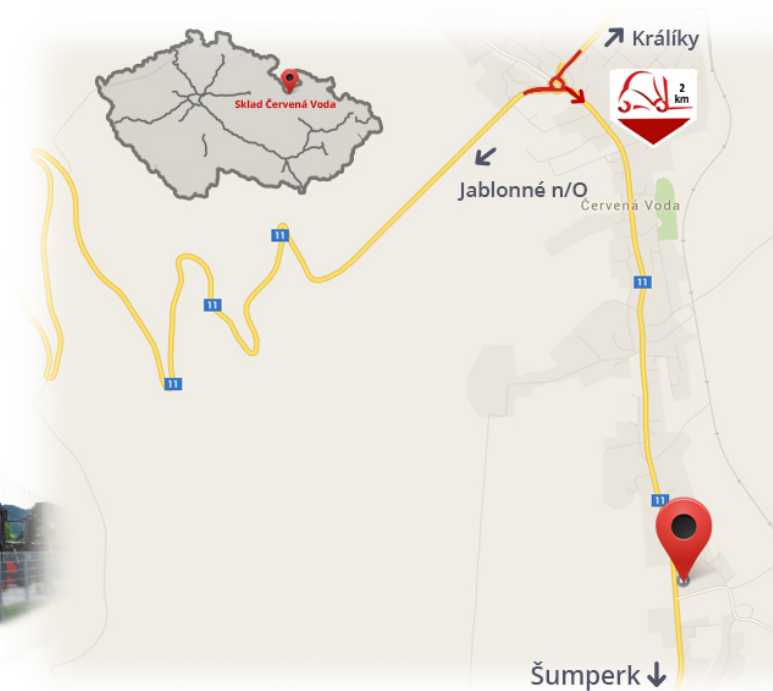

#CENA_KC_BEZ_DPH# 21% / paire

Capacité	3000 kg
Largeur	120 mm
Hauteur	40 mm
Longueur	2000 mm

Remarques

Entrepôt #CERVENA_VODA#