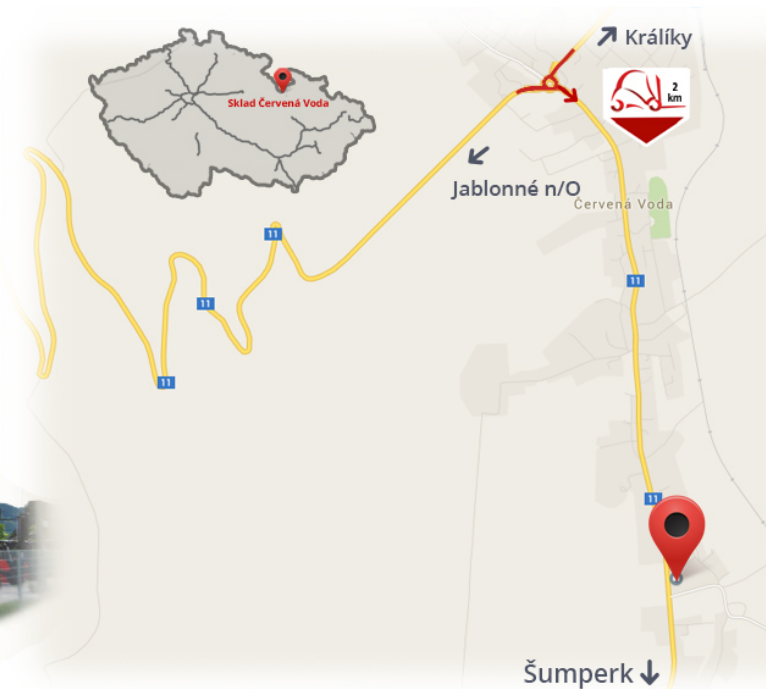

#CENA_KC_BEZ_DPH# 21% / **paire**

Capacité	2000 kg
Largeur	80 mm
Hauteur	40 mm
Longueur	2400 mm

Remarques

Entrepôt #CERVENA_VODA#

VZV GROUP s.r.o.
561 61 Červená Voda 105
#CESKA_REPUBLIKA#
WWW.VZVGROUP.COM