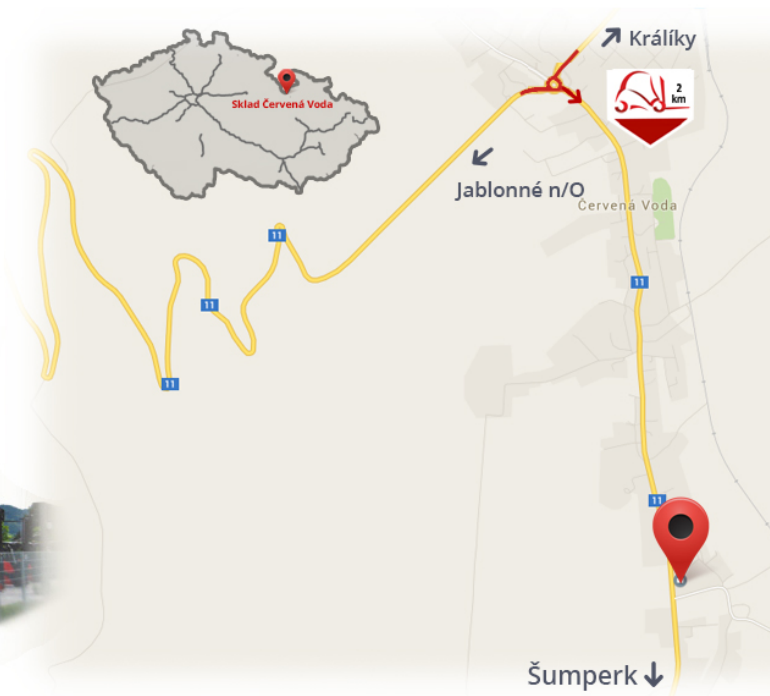

#CENA\_KC\_BEZ\_DPH# 21% / **paire**

Capacité	<b>4900 kg</b>
Largeur	<b>120 mm</b>
Hauteur	<b>50 mm</b>
Longueur	<b>2000 mm</b>

Remarques

**Entrepôt #CERVENA\_VODA#**