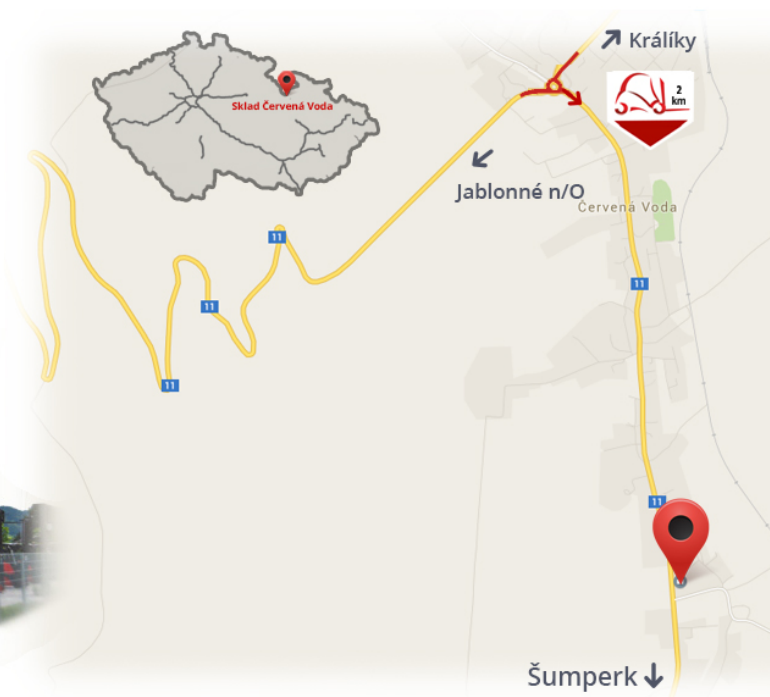

#CENA_KC_BEZ_DPH# 21%

Type	SE
Version	STANDARD
Dimension	250-15

Remarques

Entrepôt #CERVENA_VODA#

VZV GROUP s.r.o.
561 61 Červená Voda 105
#CESKA_REPUBLIKA#
WWW.VZVGROUP.COM