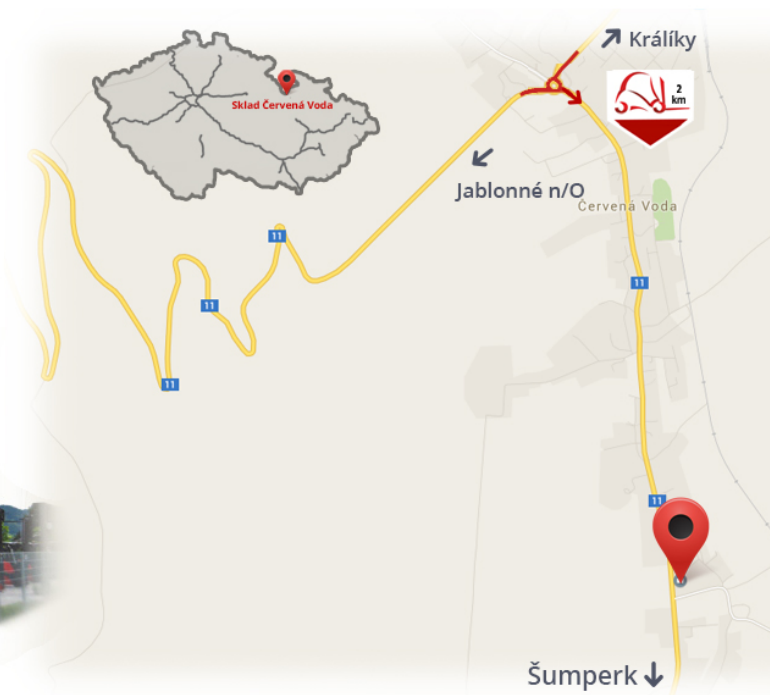

 **#CENA\_KC\_BEZ\_DPH# 21%**

Type **SE**  
Version **STANDARD**  
Dimension **21x8-9**

Remarques

## Entrepôt #CERVENA\_VODA#

VZV GROUP s.r.o.  
561 61 Červená Voda 105  
#CESKA\_REPUBLIKA#  
WWW.VZVGROUP.COM