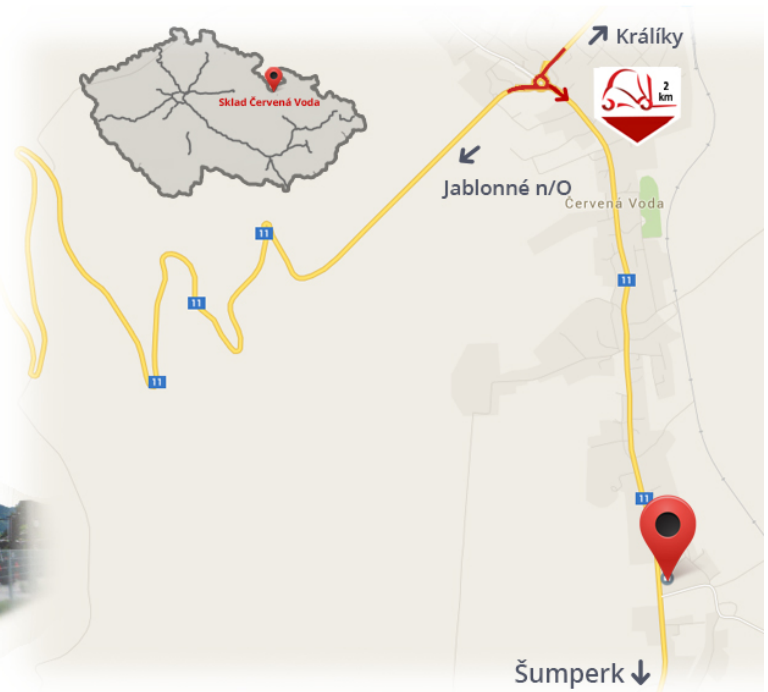

#CENA_KC_BEZ_DPH# 21%

Type	SE
Version	STANDARD
Dimension	6.50-10, CBX

Remarques

Entrepôt #CERVENA_VODA#

VZV GROUP s.r.o.
561 61 Červená Voda 105
#CESKA_REPUBLIKA#
WWW.VZVGROUP.COM