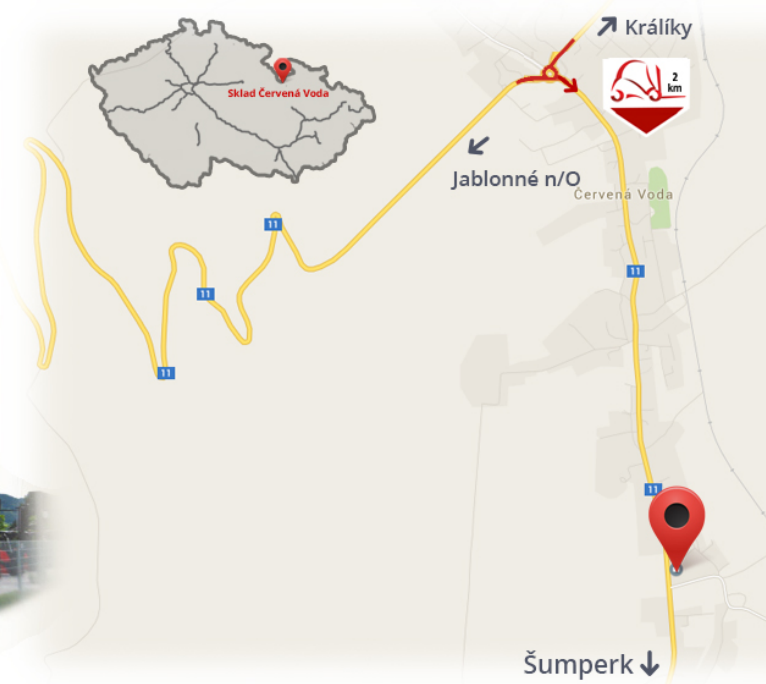

#CENA_KC_BEZ_DPH# 21%

Type **SE**
Version **#PREMIUM#**
Dimension **15X4,1/2-8**

Remarques

Entrepôt #CERVENA_VODA#

VZV GROUP s.r.o.
561 61 Červená Voda 105
#CESKA_REPUBLIKA#
WWW.VZVGROUP.COM