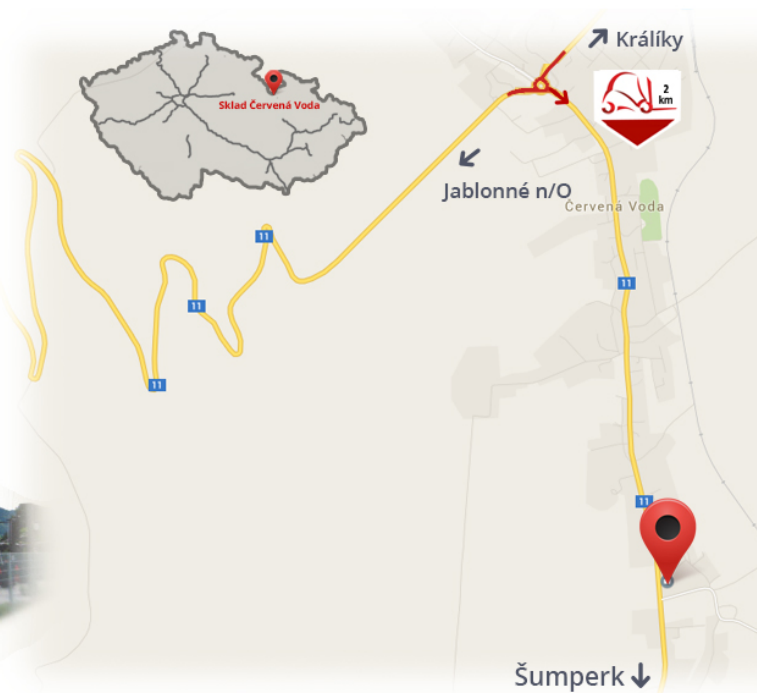

#CENA_KC_BEZ_DPH# 21%

Type **de sas**
Dimension **8.25-15/16PR**

Remarques

Entrepôt #CERVENA_VODA#

VZV GROUP s.r.o.
561 61 Červená Voda 105
#CESKA_REPUBLIKA#
WWW.VZVGROUP.COM