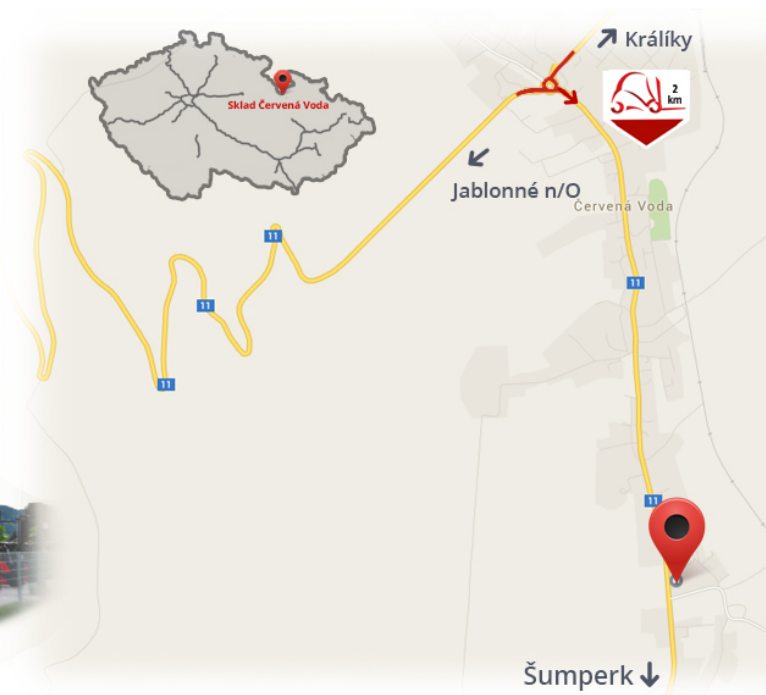

 **#CENA_KC_BEZ_DPH# 21%**

Type **SE**
Version **STANDARD**
Dimension **21x8-9**

Remarques

Entrepôt #CERVENA_VODA#

VZV GROUP s.r.o.
561 61 Červená Voda 105
#CESKA_REPUBLIKA#
WWW.VZVGROUP.COM