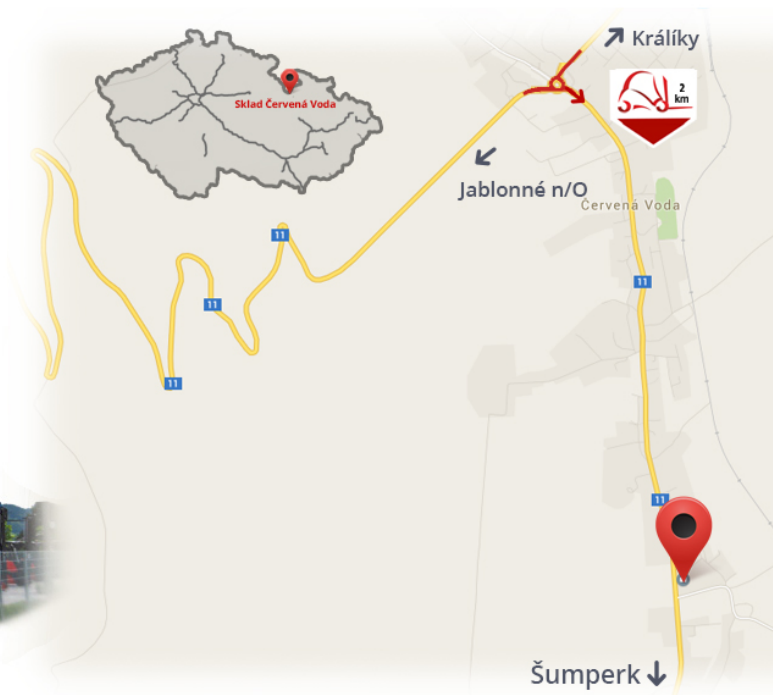

#CENA_KC_BEZ_DPH# 21%

Type **SE**
Version **non pollutant**
Dimension **355/65-15/9.75**

Remarques

Entrepôt #CERVENA_VODA#

VZV GROUP s.r.o.
561 61 Červená Voda 105
#CESKA_REPUBLIKA#
WWW.VZVGROUP.COM