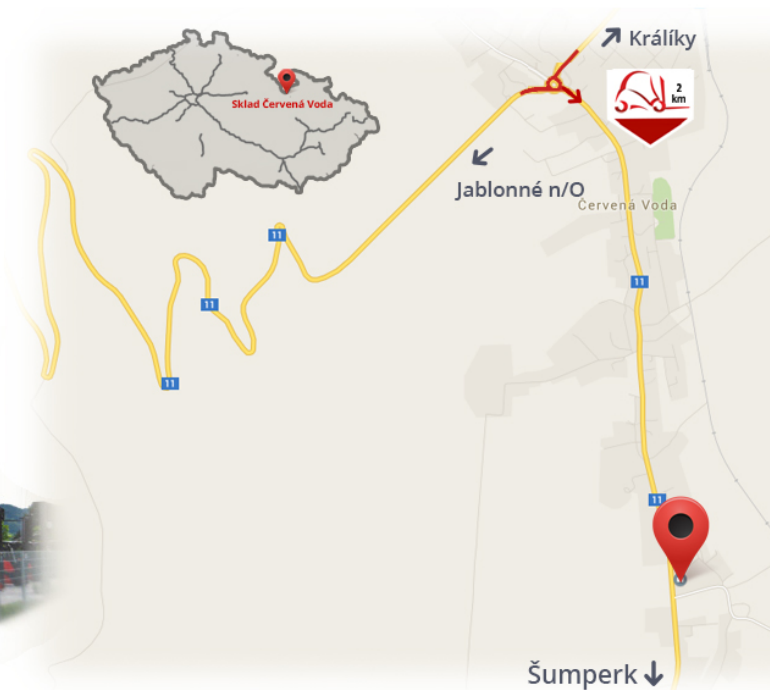

#CENA\_KC\_BEZ\_DPH# 21%

Type	<b>SE</b>
Version	<b>non pollutant</b>
Dimension	<b>27x10-12,CBX8.00</b>

Remarques

## Entrepôt #CERVENA\_VODA#

VZV GROUP s.r.o.  
561 61 Červená Voda 105  
#CESKA\_REPUBLIKA#  
WWW.VZVGROUP.COM