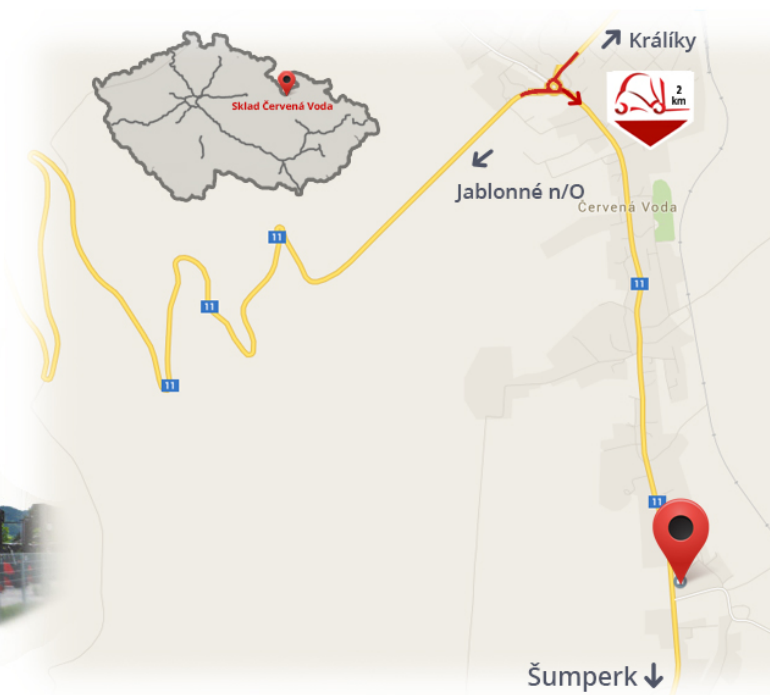

#CENA_KC_BEZ_DPH# 21%

Type	SE
Version	STANDARD
Dimension	15X4,1/2-8

Remarques

Entrepôt #CERVENA_VODA#

VZV GROUP s.r.o.
561 61 Červená Voda 105
#CESKA_REPUBLIKA#
WWW.VZVGROUP.COM