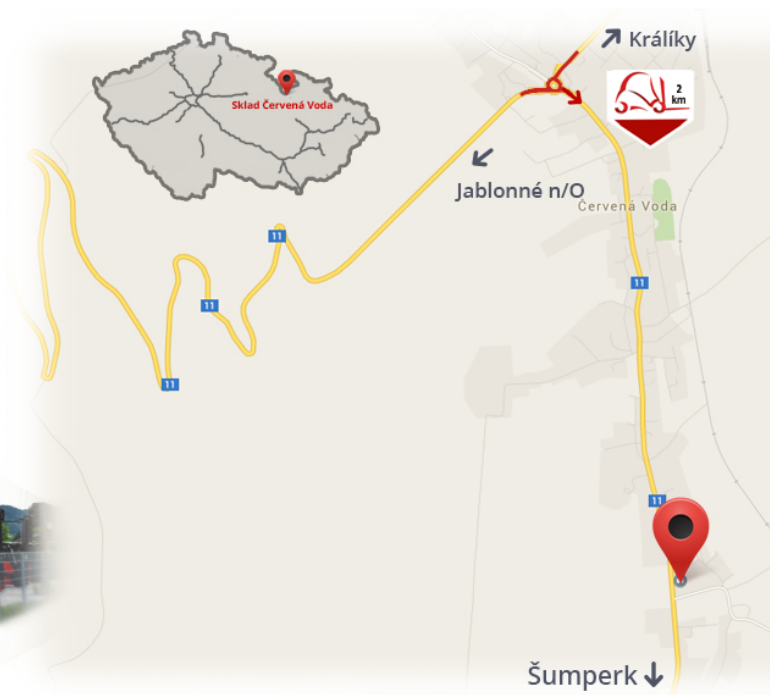

 **#CENA_KC_BEZ_DPH# 21%**

Type **SE**
Version **STANDARD**
Dimension **21x8-9**

Remarques

Entrepôt #CERVENA_VODA#

VZV GROUP s.r.o.
561 61 Červená Voda 105
#CESKA_REPUBLIKA#
WWW.VZVGROUP.COM