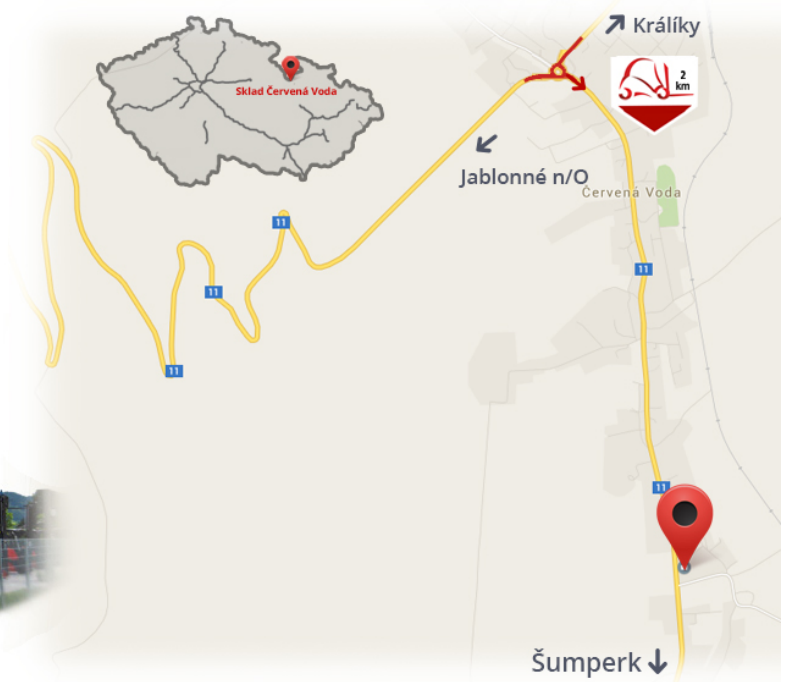

#CENA\_KC\_BEZ\_DPH# 21%

Type **SE**  
Version **non pollutant**  
Dimension **140/55-9, CBX**

Remarques

**Entrepôt #CERVENA\_VODA#**

VZV GROUP s.r.o.  
561 61 Červená Voda 105  
#CESKA\_REPUBLIKA#  
WWW.VZVGROUP.COM