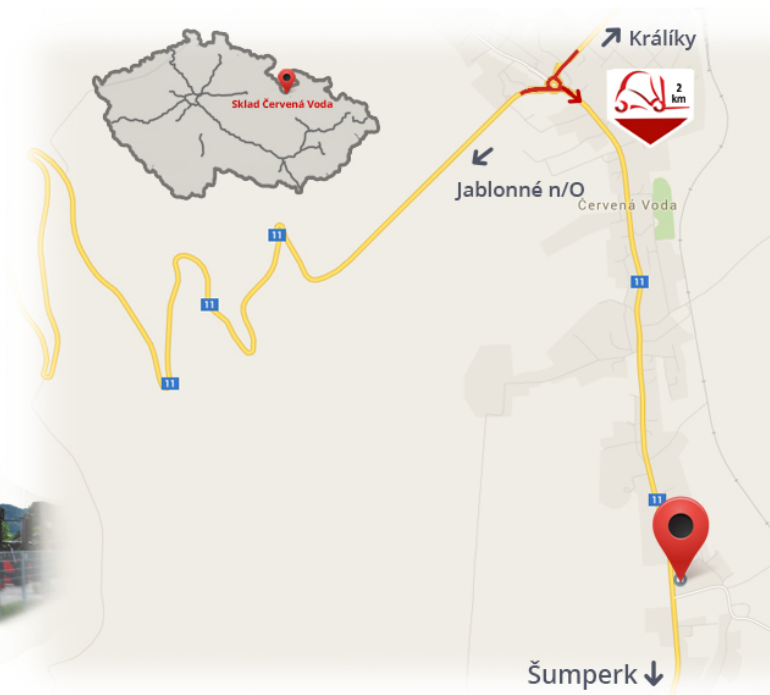

#CENA_KC_BEZ_DPH# 21%

Type **SE**
Version **#PREMIUM#**
Dimension **355/65-15 /**

Remarques

Entrepôt #CERVENA_VODA#

VZV GROUP s.r.o.
561 61 Červená Voda 105
#CESKA_REPUBLIKA#
WWW.VZVGROUP.COM