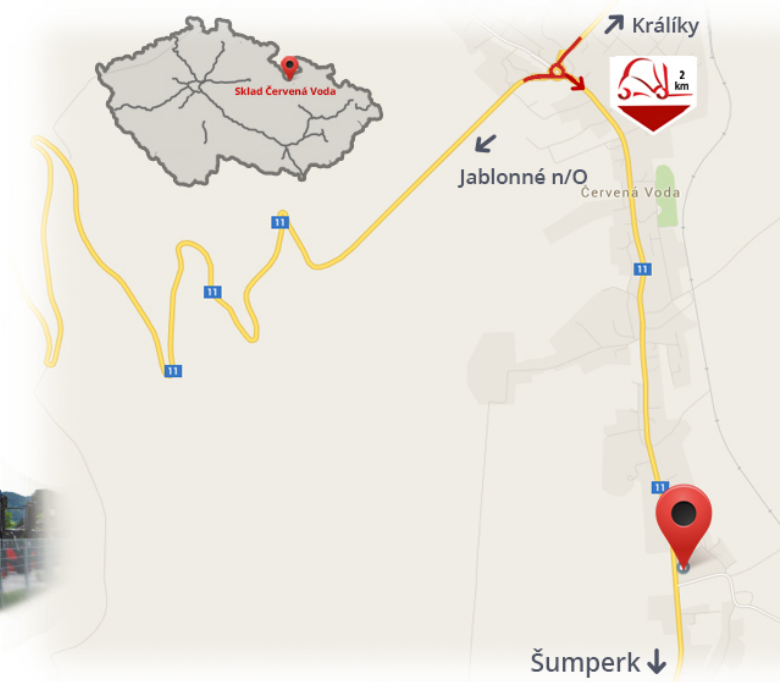

#CENA_KC_BEZ_DPH# 21%

Type	SE
Version	non pollutant
Dimension	140/55-9, CBX

Remarques

Entrepôt #CERVENA_VODA#

VZV GROUP s.r.o.
561 61 Červená Voda 105
#CESKA_REPUBLIKA#
WWW.VZVGROUP.COM