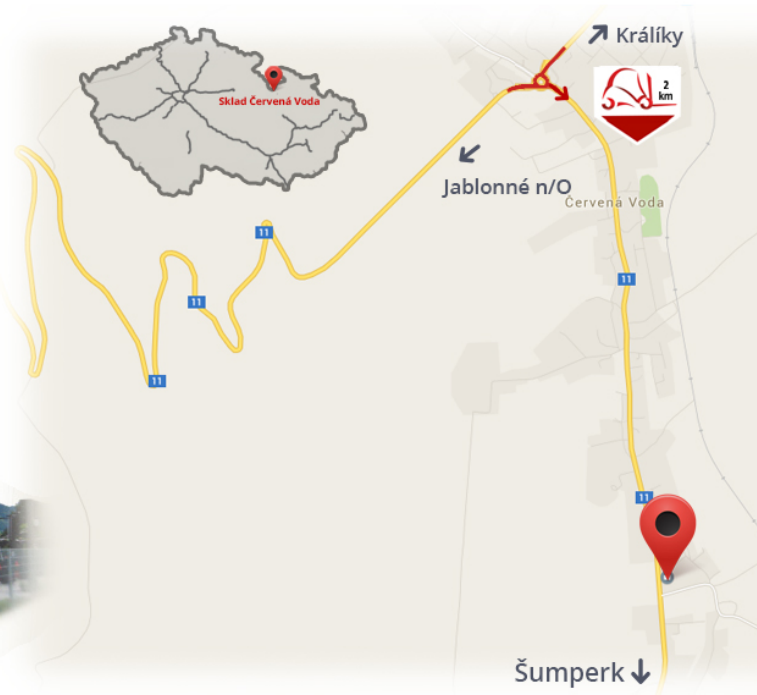

#CENA_KC_BEZ_DPH# 21%

Type	SE
Version	non pollutant
Dimension	7.00-12

Remarques

Entrepôt #CERVENA_VODA#

VZV GROUP s.r.o.
561 61 Červená Voda 105
#CESKA_REPUBLIKA#
WWW.VZVGROUP.COM