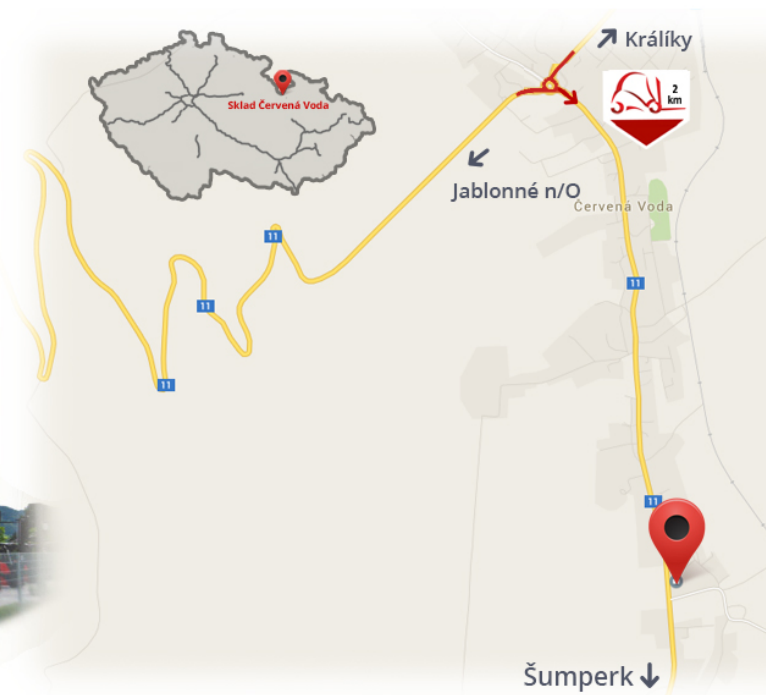

#CENA\_KC\_BEZ\_DPH# 21%

Type **SE**  
Version **non pollutant**  
Dimension **23X10-12/8.00**

Remarques

## Entrepôt #CERVENA\_VODA#

VZV GROUP s.r.o.  
561 61 Červená Voda 105  
#CESKA\_REPUBLIKA#  
WWW.VZVGROUP.COM