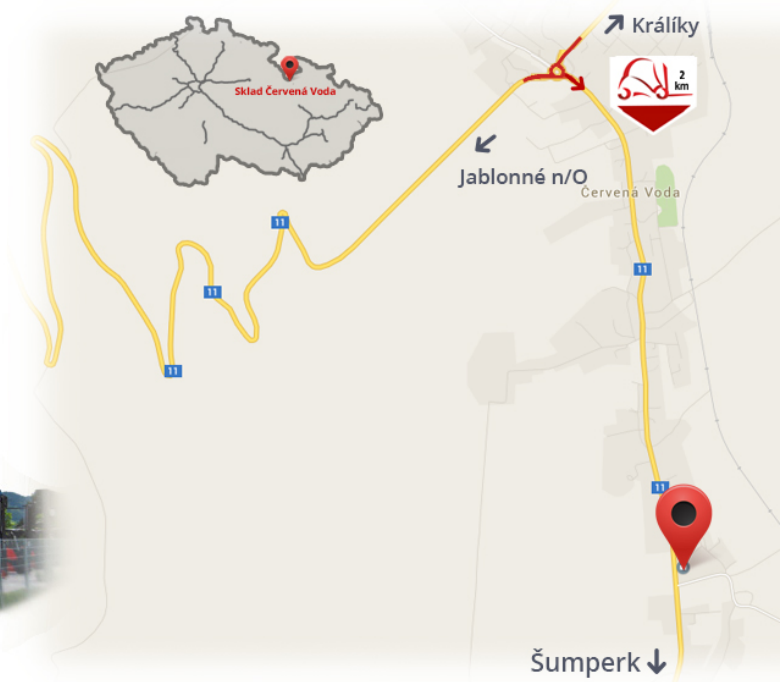

#CENA\_KC\_BEZ\_DPH# 21%

Type **SE**  
Version **non pollutant**  
Dimension **140/55-9, CBX**

Remarques

**Entrepôt #CERVENA\_VODA#**

VZV GROUP s.r.o.  
561 61 Červená Voda 105  
#CESKA\_REPUBLIKA#  
WWW.VZVGROUP.COM