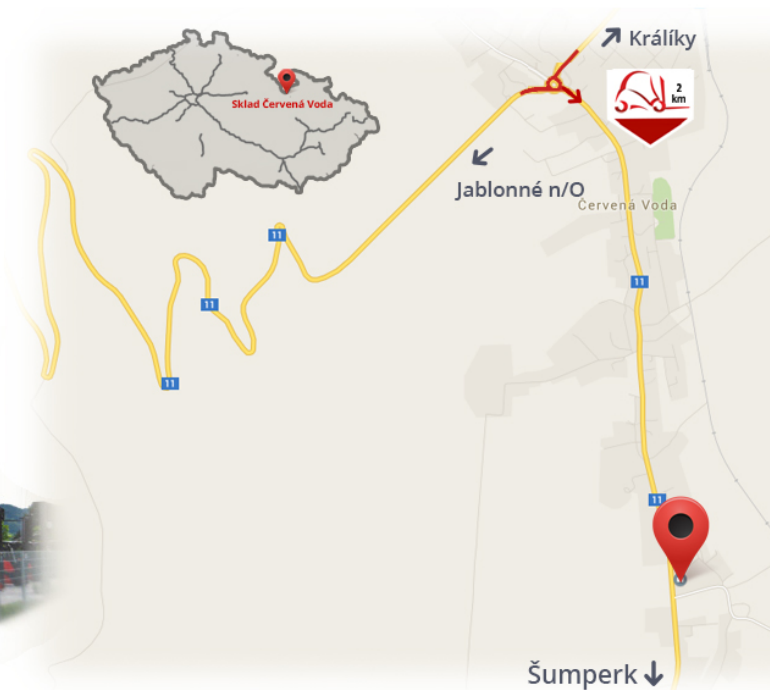

#CENA_KC_BEZ_DPH# 21%

Type	SE
Version	non pollutant
Dimension	27x10-12,CBX8.00

Remarques

Entrepôt #CERVENA_VODA#

VZV GROUP s.r.o.
561 61 Červená Voda 105
#CESKA_REPUBLIKA#
WWW.VZVGROUP.COM