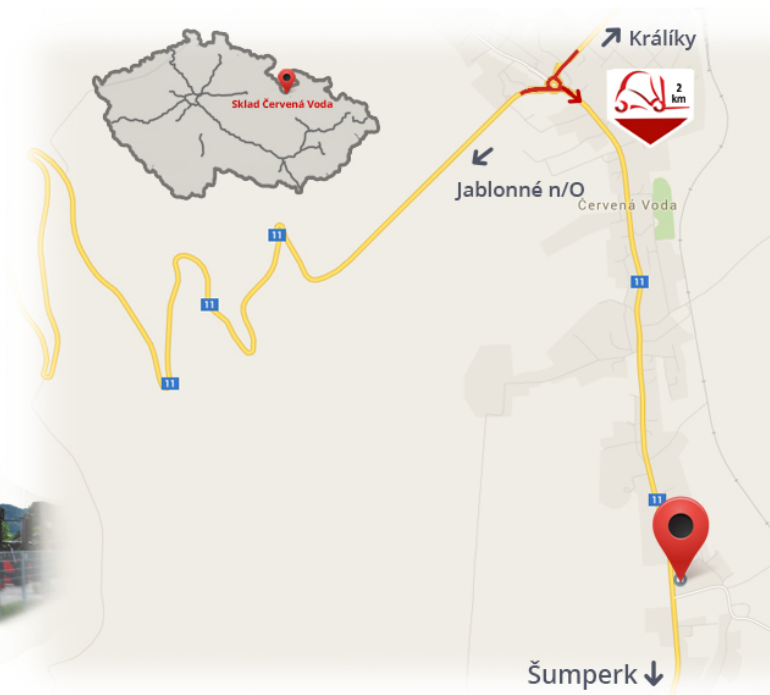

#CENA\_KC\_BEZ\_DPH# 21%

Type **SE**  
Version **non pollutant**  
Dimension **28x9-15/7.00**

Remarques

## Entrepôt #CERVENA\_VODA#

VZV GROUP s.r.o.  
561 61 Červená Voda 105  
#CESKA\_REPUBLIKA#  
WWW.VZVGROUP.COM