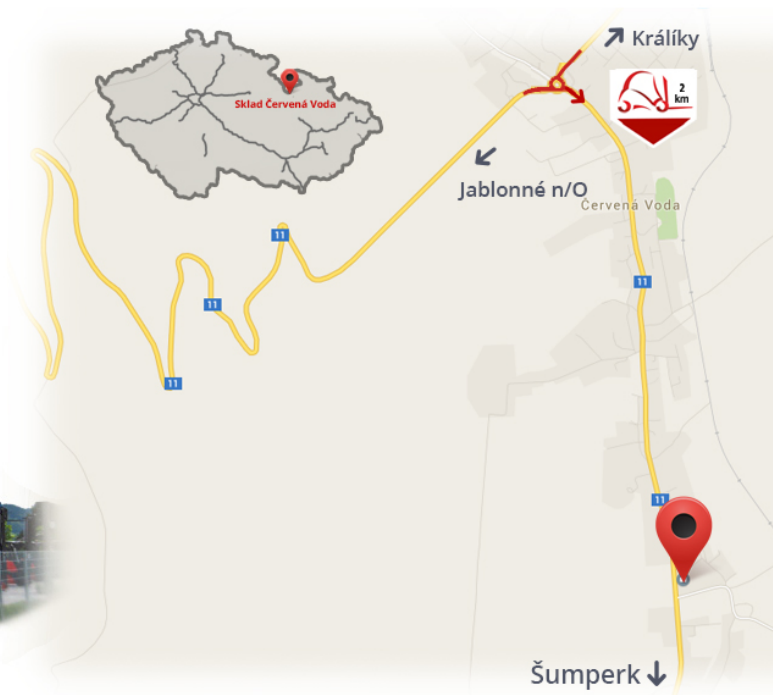

#CENA_KC_BEZ_DPH# 21%

Type **SE**
Version **non pollutant**
Dimension **200/50-10/6.50**

Remarques

Entrepôt #CERVENA_VODA#

VZV GROUP s.r.o.
561 61 Červená Voda 105
#CESKA_REPUBLIKA#
WWW.VZVGROUP.COM