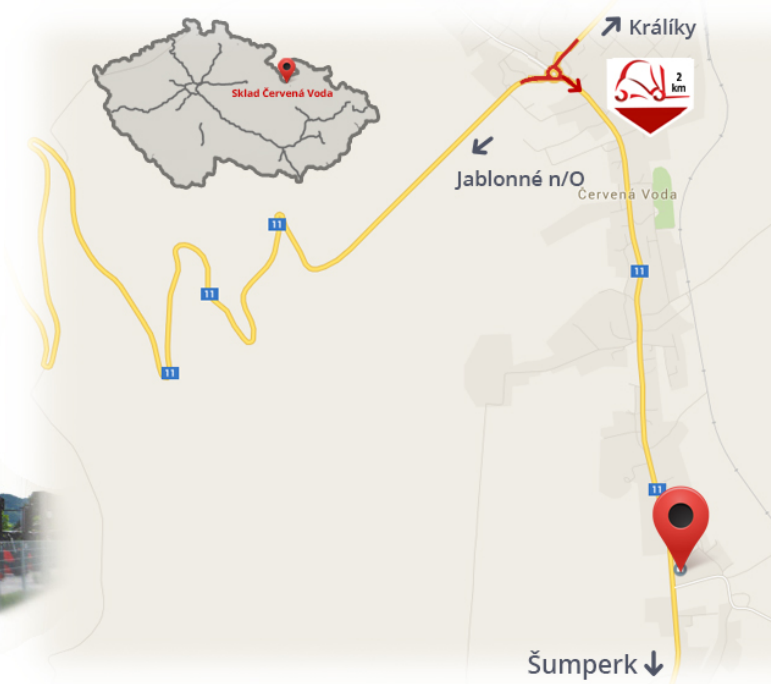

#CENA_KC_BEZ_DPH# 21%

Type **SE**
Version **#PREMIUM#**
Dimension **15X4,1/2-8**

Remarques

Entrepôt #CERVENA_VODA#

VZV GROUP s.r.o.
561 61 Červená Voda 105
#CESKA_REPUBLIKA#
WWW.VZVGROUP.COM