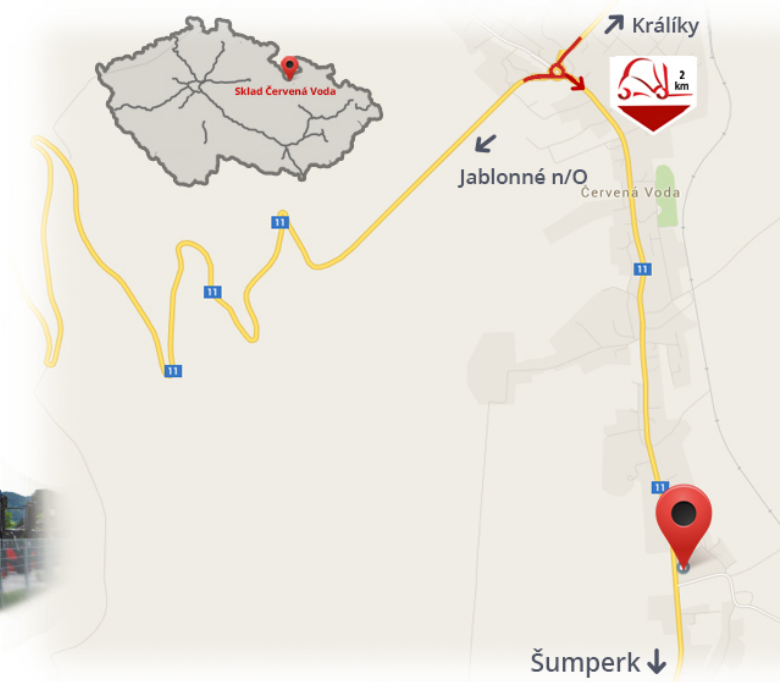

#CENA_KC_BEZ_DPH# 21%

Type **SE**
Version **non pollutant**
Dimension **140/55-9, CBX**

Remarques

Entrepôt #CERVENA_VODA#

VZV GROUP s.r.o.
561 61 Červená Voda 105
#CESKA_REPUBLIKA#
WWW.VZVGROUP.COM