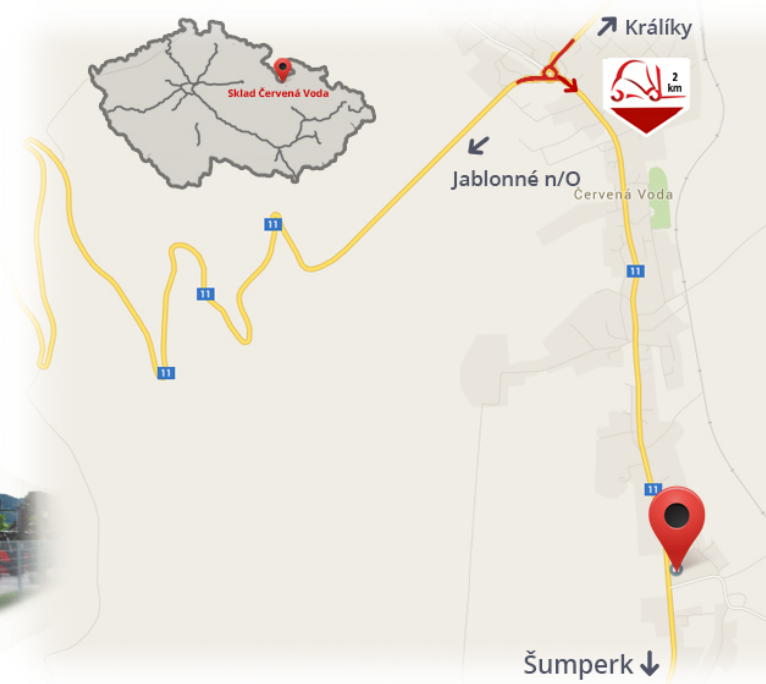

#CENA_KC_BEZ_DPH# 21%

Type de châssis	3A
Capacité	3500 kg
Largeur	1750 mm

Remarques

Entrepôt #CERVENA_VODA#

VZV GROUP s.r.o.
561 61 Červená Voda 105
#CESKA_REPUBLIKA#
WWW.VZVGROUP.COM