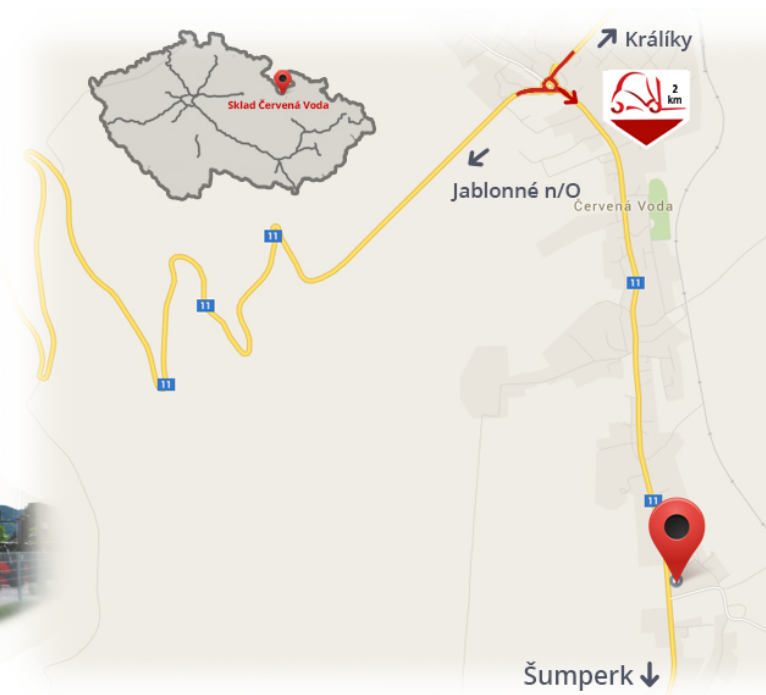

## Entrepôt #CERVENA\_VODA#

VZV GROUP s.r.o.  
561 61 Červená Voda 105  
#CESKA\_REPUBLIKA#  
WWW.VZVGROUP.COM