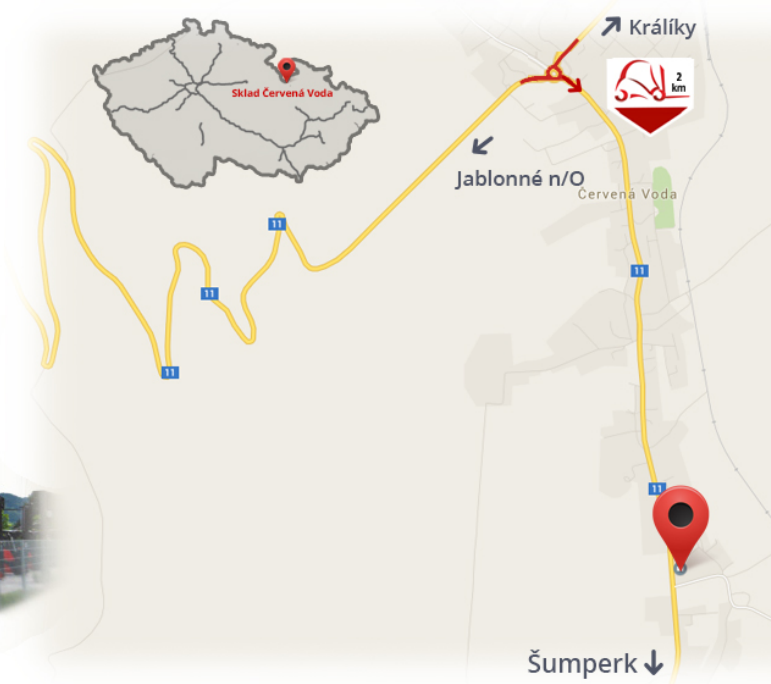

## Entrepôt #CERVENA\_VODA#

VZV GROUP s.r.o.  
561 61 Červená Voda 105  
#CESKA\_REPUBLIKA#  
WWW.VZVGROUP.COM