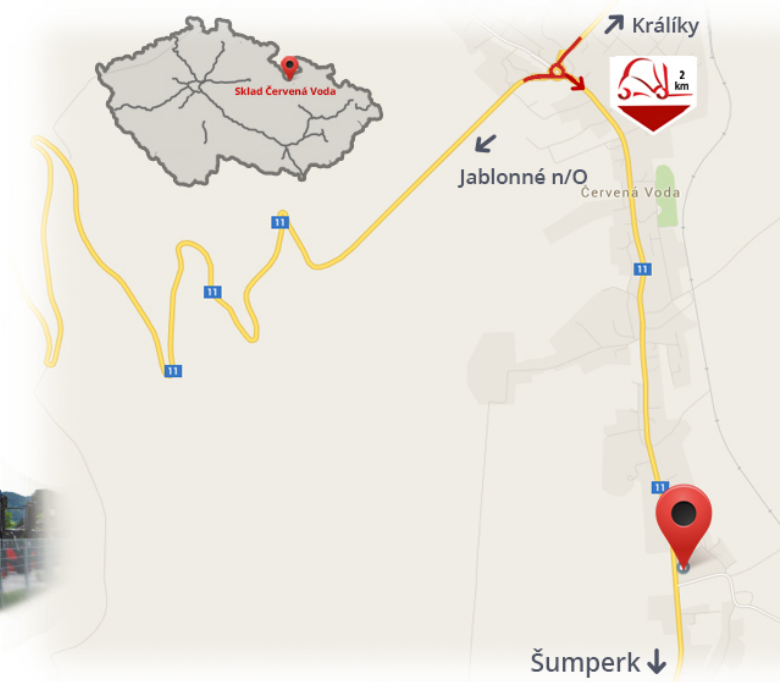

#CENA_KC_BEZ_DPH# 21%

Type de châssis	3A
Capacité	3500 kg
Largeur	1750 mm

Remarques

Entrepôt #CERVENA_VODA#

VZV GROUP s.r.o.
561 61 Červená Voda 105
#CESKA_REPUBLIKA#
WWW.VZVGROUP.COM