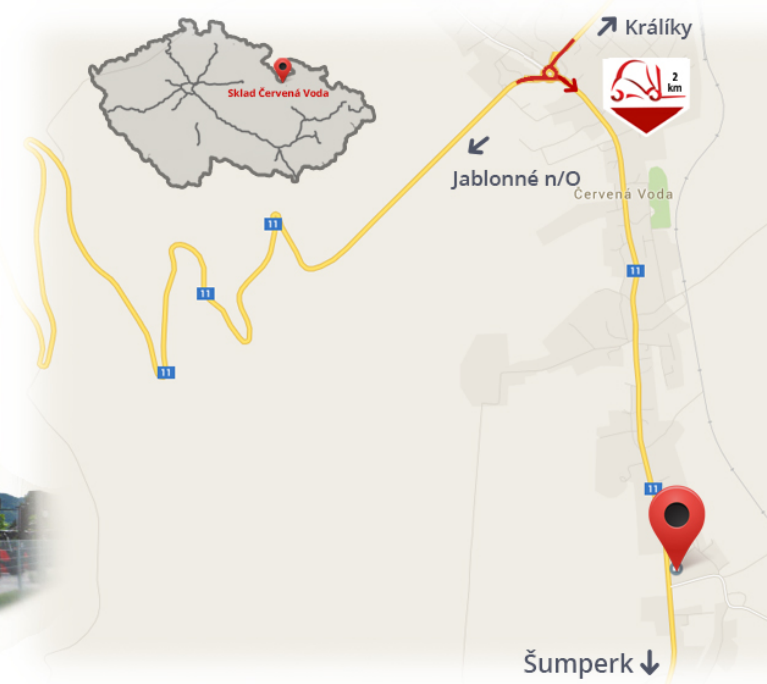

## Entrepôt #CERVENA\_VODA#

VZV GROUP s.r.o.  
561 61 Červená Voda 105  
#CESKA\_REPUBLIKA#  
WWW.VZVGROUP.COM