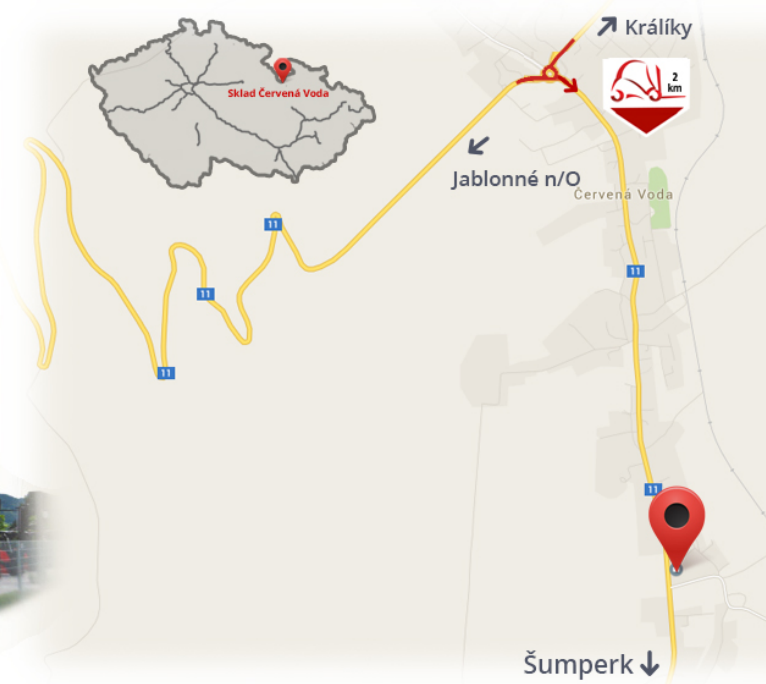

#CENA\_KC\_BEZ\_DPH# 21%

Type de châssis	<b>3A</b>
Capacité	<b>3500 kg</b>
Largeur	<b>1750 mm</b>

Remarques

**Entrepôt #CERVENA\_VODA#**

VZV GROUP s.r.o.  
561 61 Červená Voda 105  
#CESKA\_REPUBLIKA#  
WWW.VZVGROUP.COM