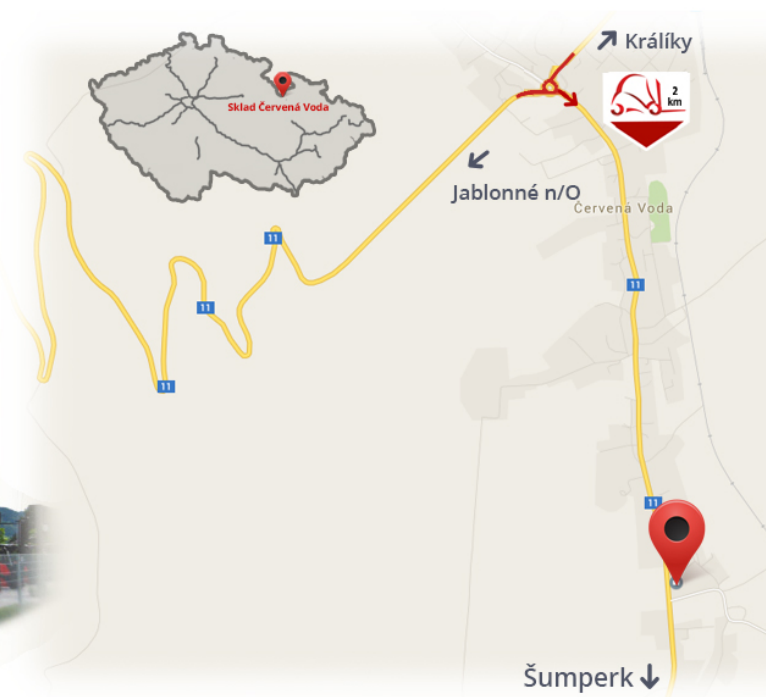

## Entrepôt #CERVENA\_VODA#

VZV GROUP s.r.o.  
561 61 Červená Voda 105  
#CESKA\_REPUBLIKA#  
WWW.VZVGROUP.COM