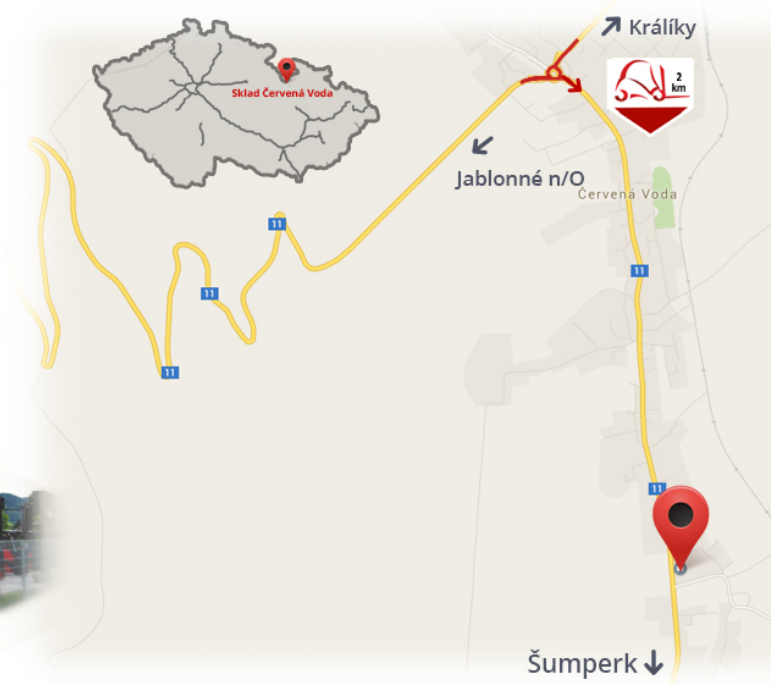

#CENA_KC_BEZ_DPH# 21%

Type de châssis	4A
Capacité	7000 kg
Largeur	1650 mm

Remarques

Entrepôt #CERVENA_VODA#

VZV GROUP s.r.o.
561 61 Červená Voda 105
#CESKA_REPUBLIKA#
WWW.VZVGROUP.COM