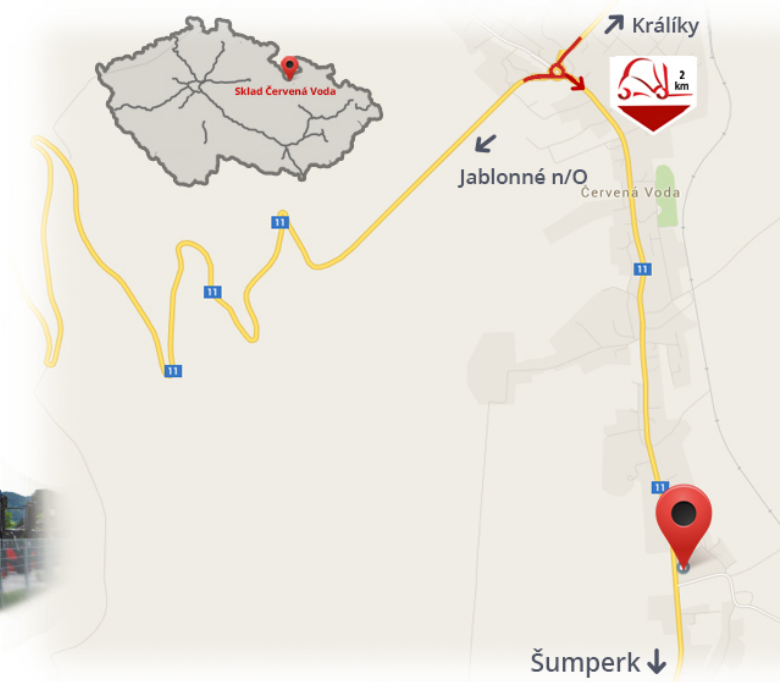

#CENA\_KC\_BEZ\_DPH# 21%

Type de châssis	<b>3A</b>
Capacité	<b>3500 kg</b>
Largeur	<b>1750 mm</b>

Remarques

**Entrepôt #CERVENA\_VODA#**

VZV GROUP s.r.o.  
561 61 Červená Voda 105  
#CESKA\_REPUBLIKA#  
WWW.VZVGROUP.COM