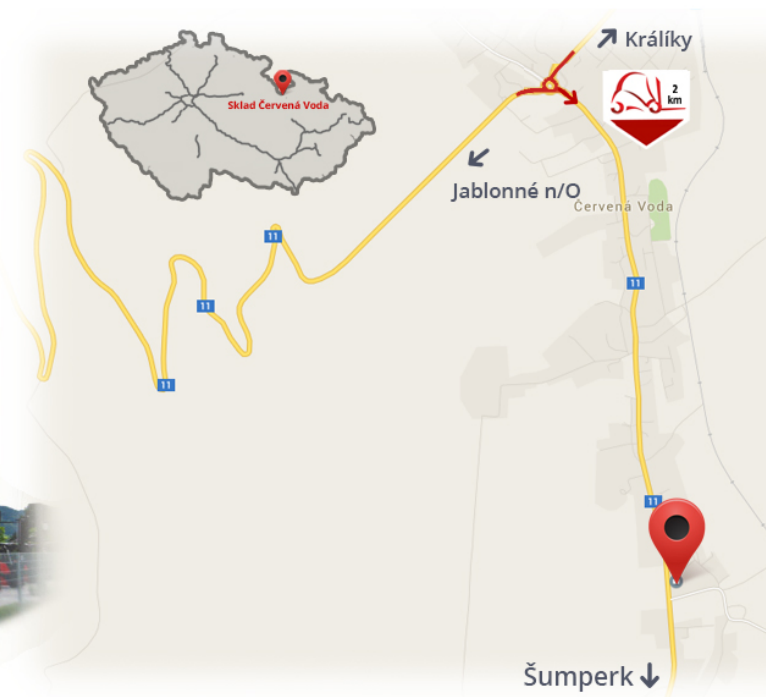

#CENA_KC_BEZ_DPH# 21%

Largeur **140 mm**
Hauteur **210 mm**
Longueur **160 mm**

Remarques

Entrepôt #CERVENA_VODA#

VZV GROUP s.r.o.
561 61 Červená Voda 105
#CESKA_REPUBLIKA#
WWW.VZVGROUP.COM