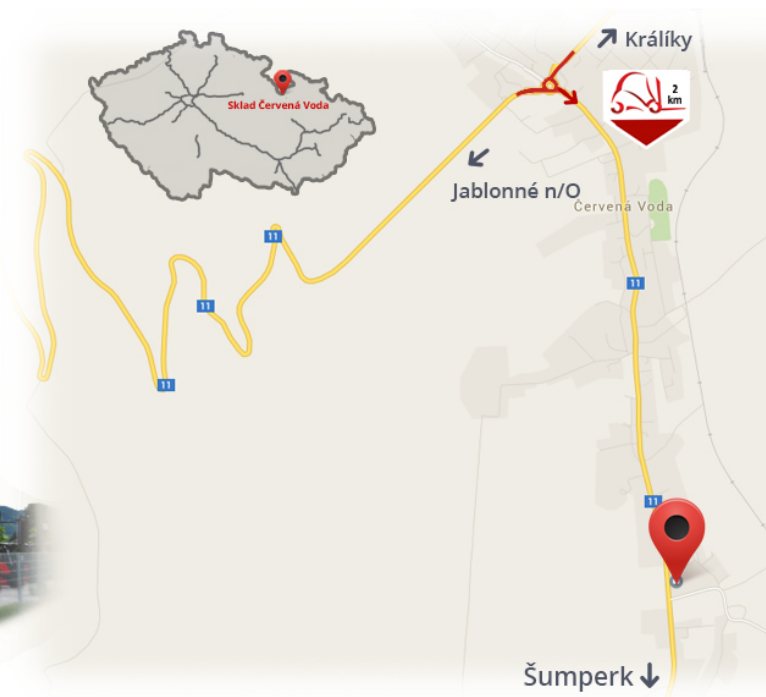

#CENA\_KC\_BEZ\_DPH# 21%

Largeur **140 mm**  
Hauteur **210 mm**  
Longueur **160 mm**

Remarques

## Entrepôt #CERVENA\_VODA#

VZV GROUP s.r.o.  
561 61 Červená Voda 105  
#CESKA\_REPUBLIKA#  
WWW.VZVGROUP.COM