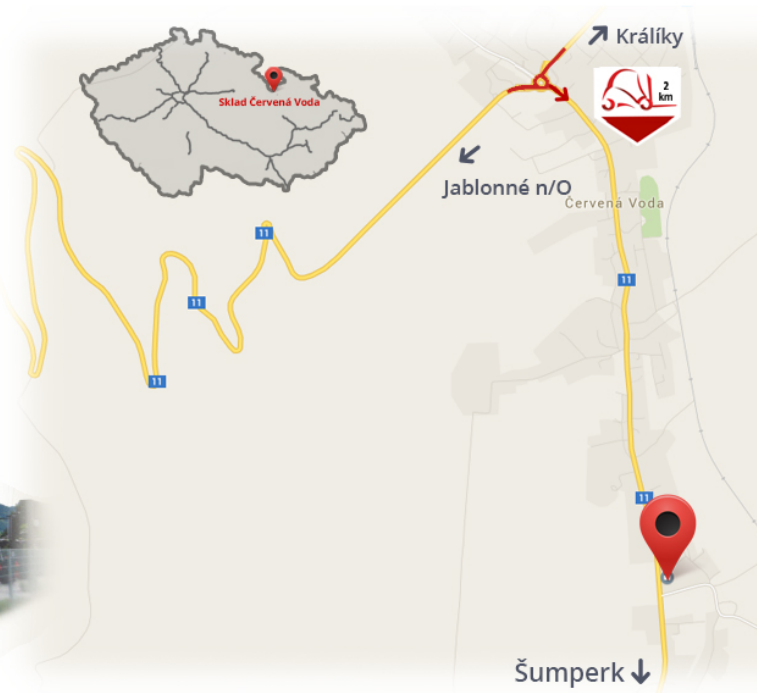

#CENA_KC_BEZ_DPH# 21%

Corrente **120 A**
Tensione **48 V**

Note

Magazzino #CERVENA_VODA#

VZV GROUP s.r.o.
561 61 Červená Voda 105
#CESKA_REPUBLIKA#
WWW.VZVGROUP.COM