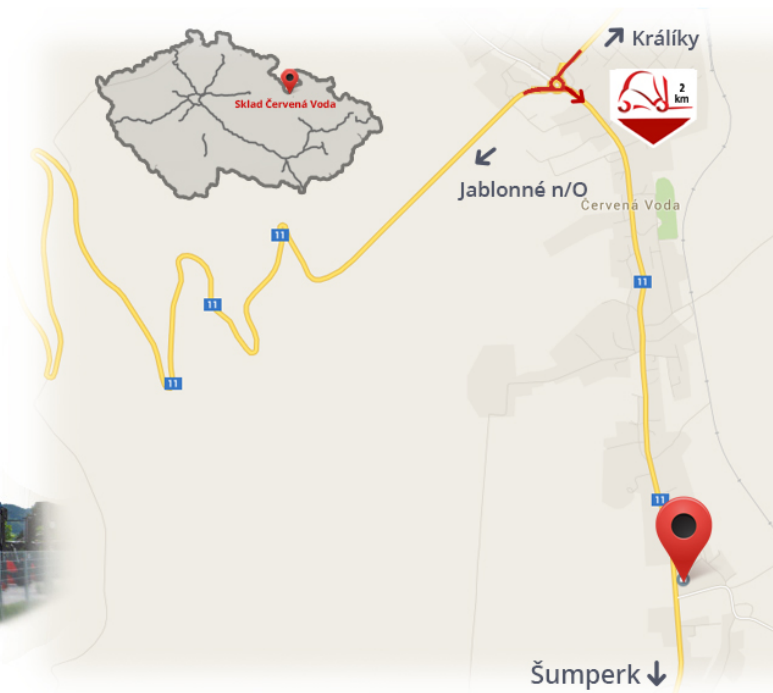

#CENA_KC_BEZ_DPH# 21%

Corrente **120 A**
Tensione **80 V**

Note

Magazzino #CERVENA_VODA#

VZV GROUP s.r.o.
561 61 Červená Voda 105
#CESKA_REPUBLIKA#
WWW.VZVGROUP.COM