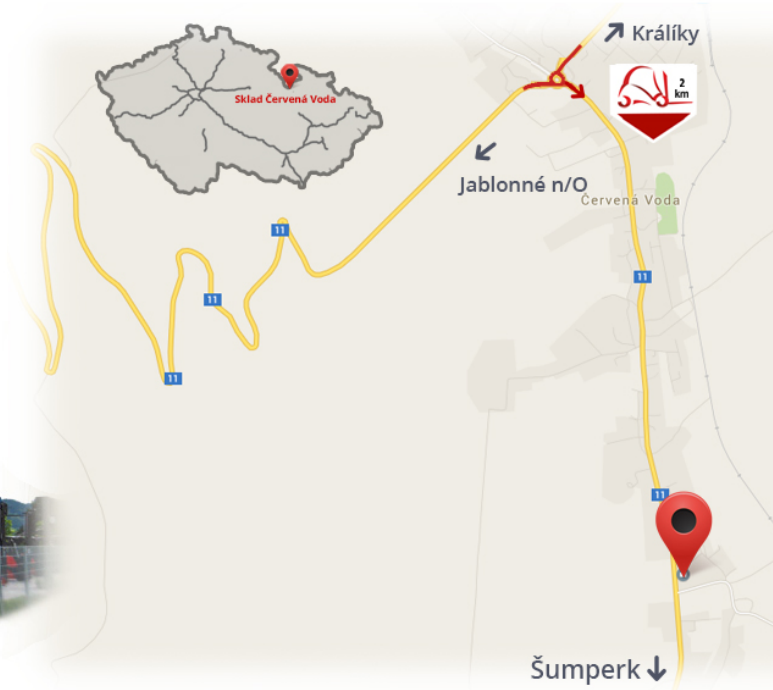

#CENA\_KC\_BEZ\_DPH# 21%

Corrente **80 A**  
Tensione **80 V**

Note

## Magazzino #CERVENA\_VODA#

VZV GROUP s.r.o.  
561 61 Červená Voda 105  
#CESKA\_REPUBLIKA#  
WWW.VZVGROUP.COM