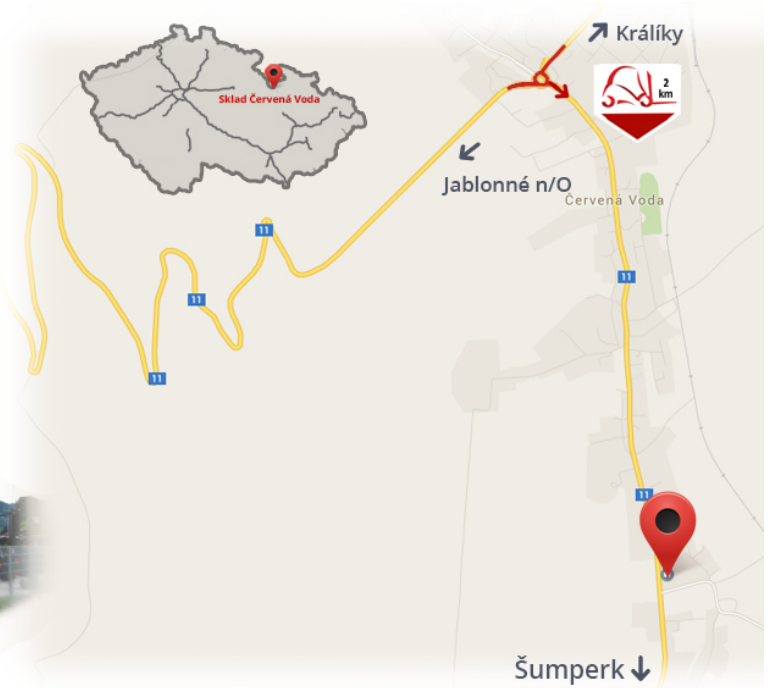

#CENA\_KC\_BEZ\_DPH# 21%

Corrente **80 A**  
Tensione **48 V**

Note

## Magazzino #CERVENA\_VODA#

VZV GROUP s.r.o.  
561 61 Červená Voda 105  
#CESKA\_REPUBLIKA#  
WWW.VZVGROUP.COM