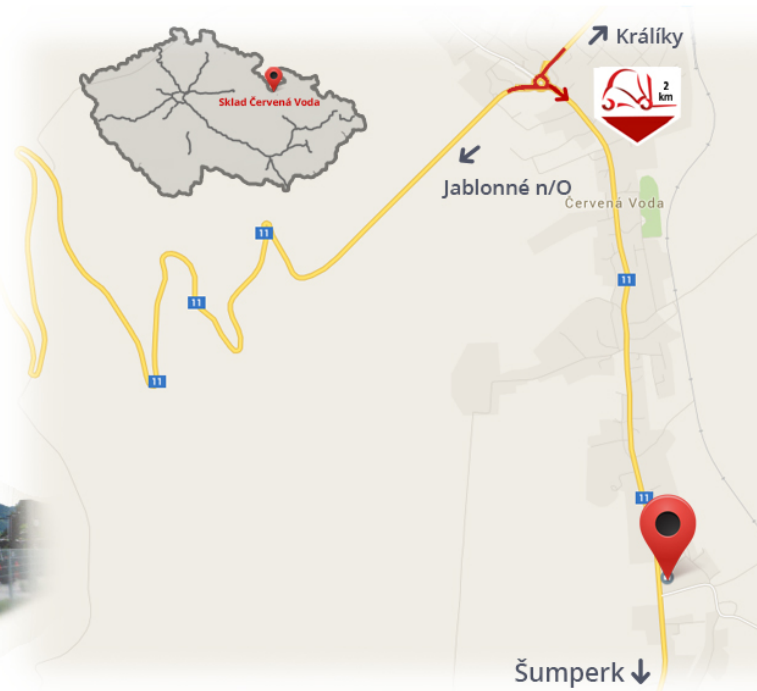

#CENA_KC_BEZ_DPH# 21%

Corrente **100 A**
Tensione **24 V**

Note

Magazzino #CERVENA_VODA#

VZV GROUP s.r.o.
561 61 Červená Voda 105
#CESKA_REPUBLIKA#
WWW.VZVGROUP.COM