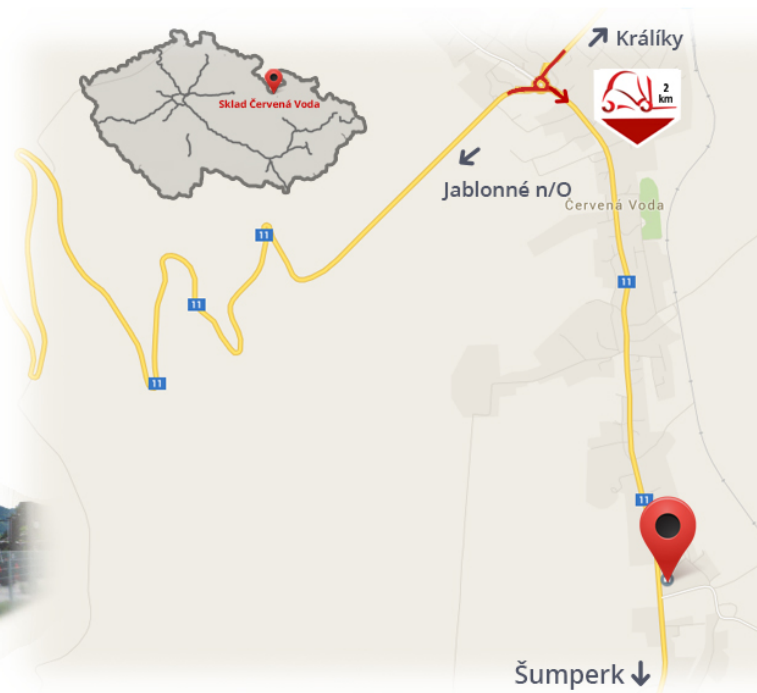

#CENA_KC_BEZ_DPH# 21%

Corrente **60 A**
Tensione **24 V**

Note

Magazzino #CERVENA_VODA#

VZV GROUP s.r.o.
561 61 Červená Voda 105
#CESKA_REPUBLIKA#
WWW.VZVGROUP.COM