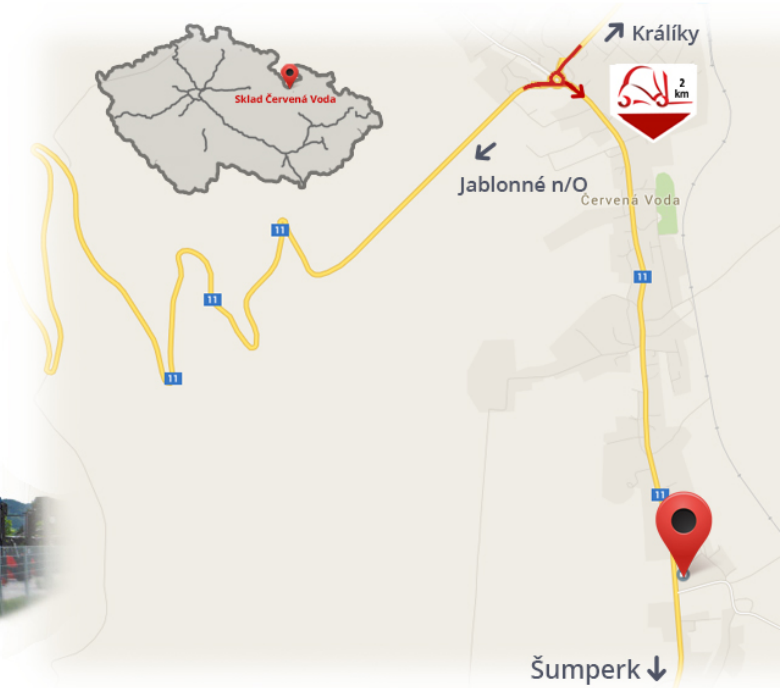

#CENA\_KC\_BEZ\_DPH# 21%

Corrente **80 A**  
Tensione **48 V**

Note

## Magazzino #CERVENA\_VODA#

VZV GROUP s.r.o.  
561 61 Červená Voda 105  
#CESKA\_REPUBLIKA#  
WWW.VZVGROUP.COM