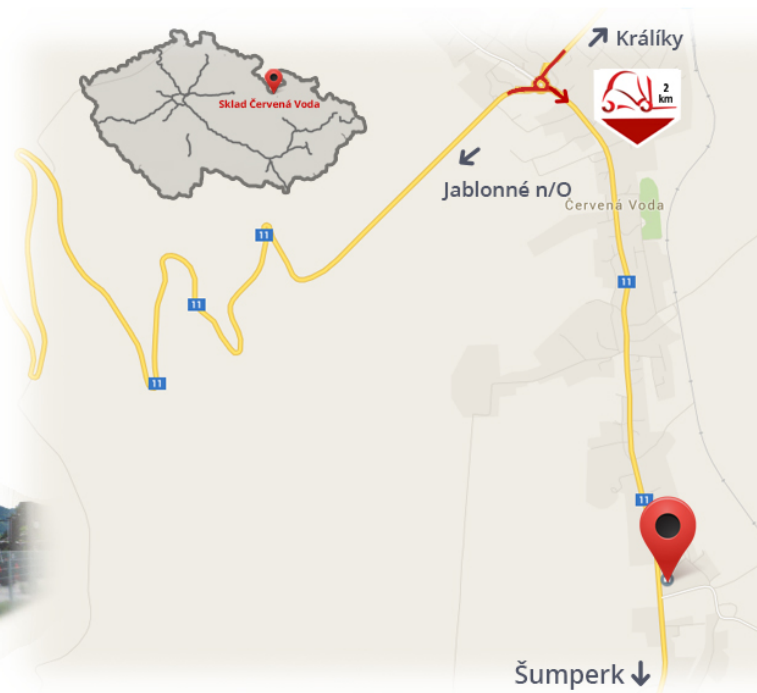

#CENA\_KC\_BEZ\_DPH# 21%

Corrente **40 A**  
Tensione **24 V**

Note

**Magazzino #CERVENA\_VODA#**

VZV GROUP s.r.o.  
561 61 Červená Voda 105  
#CESKA\_REPUBLIKA#  
WWW.VZVGROUP.COM