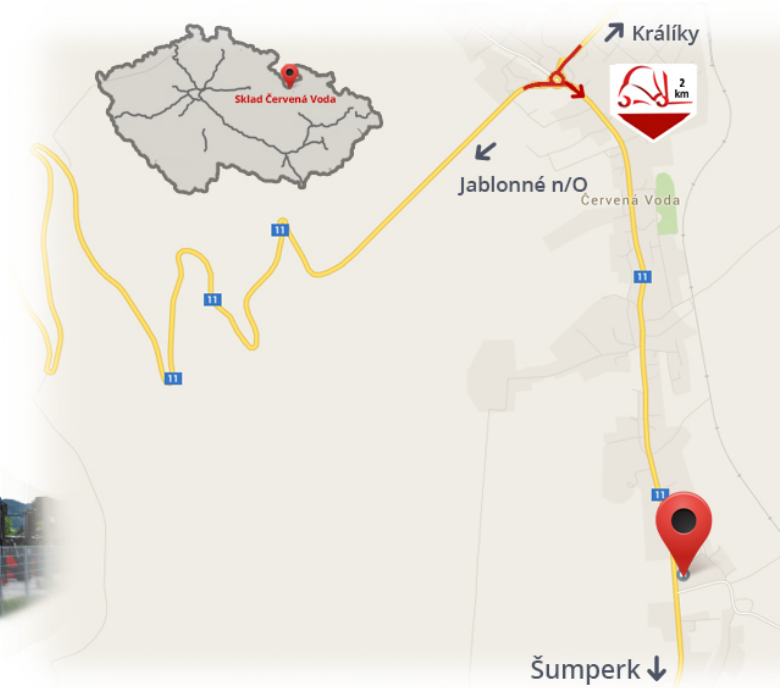

#CENA_KC_BEZ_DPH# 21%

Corrente **80 A**
Tensione **48 V**

Note

Magazzino #CERVENA_VODA#

VZV GROUP s.r.o.
561 61 Červená Voda 105
#CESKA_REPUBLIKA#
WWW.VZVGROUP.COM