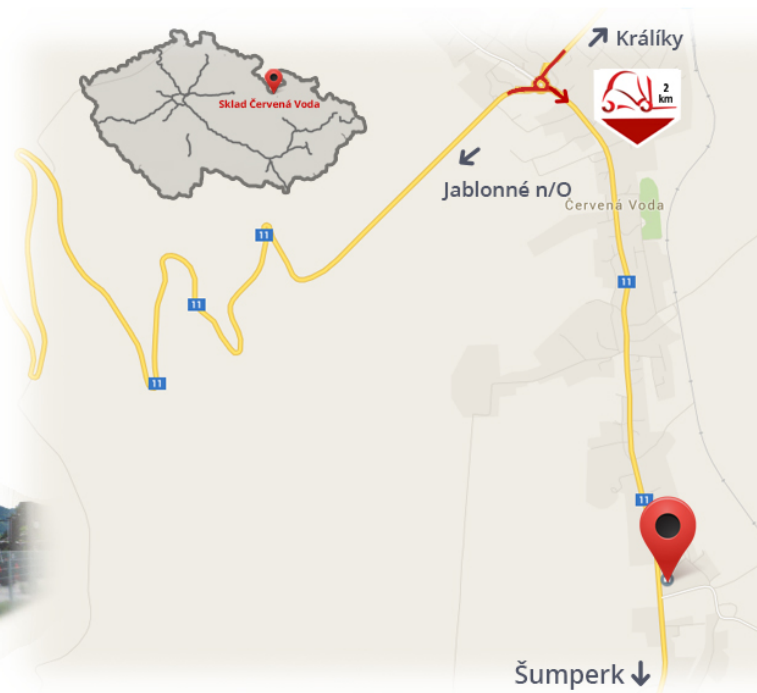

#CENA_KC_BEZ_DPH# 21%

Corrente **80 A**
Tensione **24 V**

Note

Magazzino #CERVENA_VODA#

VZV GROUP s.r.o.
561 61 Červená Voda 105
#CESKA_REPUBLIKA#
WWW.VZVGROUP.COM