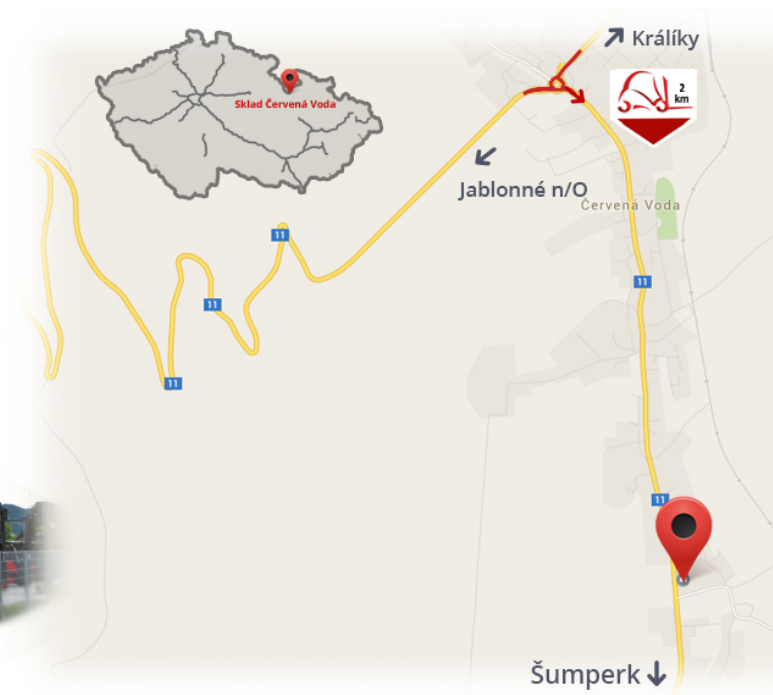

#CENA_KC_BEZ_DPH# 21%

Corrente **140 A**
Tensione **80 V**

Note

Magazzino #CERVENA_VODA#

VZV GROUP s.r.o.
561 61 Červená Voda 105
#CESKA_REPUBLIKA#
WWW.VZVGROUP.COM